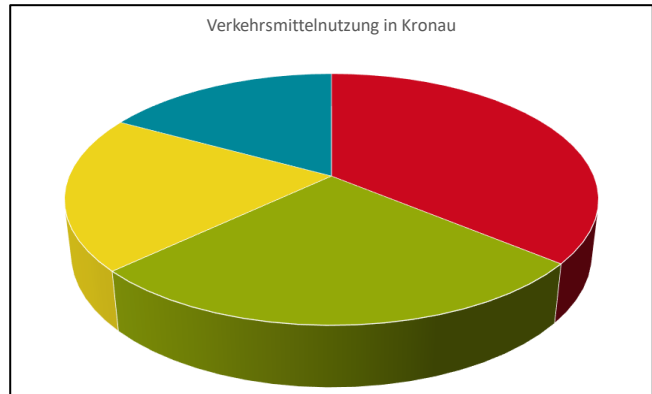

Wie ist Kronau unterwegs?

Bürgerbefragung zum Thema Verkehrsmittelnutzung startet

Wie sind Sie unterwegs? Welche Verkehrsmittel nutzen Sie täglich, welche nur selten? Fragen rund um die Mobilität in Kronau stellt eine Onlinebefragung, die kommende Woche startet und sich an Bürgerinnen und Bürger ab 12 Jahren richtet. Sie soll Aufschluss über die aktuelle Verkehrsmittelnutzung geben und als wichtige Grundlage für die künftige Planung des Verkehrs in Kronau dienen.

Kern der Befragung ist eine Erhebung der aktuellen Verkehrsmittelnutzung. Darüber hinaus haben Sie als Einwohnerinnen und Einwohner zusätzlich die Möglichkeit, die aktuelle Verkehrssituation in Kronau zu bewerten und uns ihre Verbesserungsvorschläge dazu mitzuteilen.